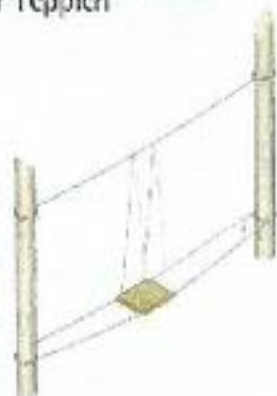

# Seilelemente

als Spielgeräte nach DIN EN 1176-1: 2008-08

Fliegender Teppich

Länge bis 5,00 m

Tarzanweg

Länge bis 5,00 m

Urwaldbrücke

Länge bis zu 2,00 m